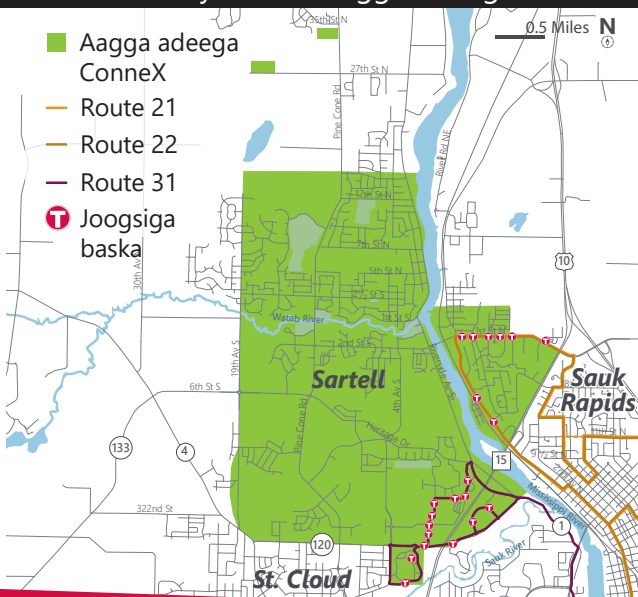

CONNEX

Adeega gaadiidka safarka oo qiimihiisa la awoodi karo, oo markii loo baahdo ah socdaalka Sartell gudaheeda. Uga kala wareeg basaska ConneX iyo basaska jidka khadka Joogtada ah goobaha basku istaago ee ku yaalla Jidadka Route 21, 22 iyo 31 ee Aagga Adeega ConneX.

ConneX waxay u adeegtaa Dugsiga Sare ee Sartell iyo Xarunta Waxbarashada Carruurnimada Hore ee Oak Ridge inta lagu jiro adeega saacadaha caadiga ah ee maalmaha shaqada. Adeeg iskuulada lagu tegayo oo lagaga imaanayo oo kali ah.