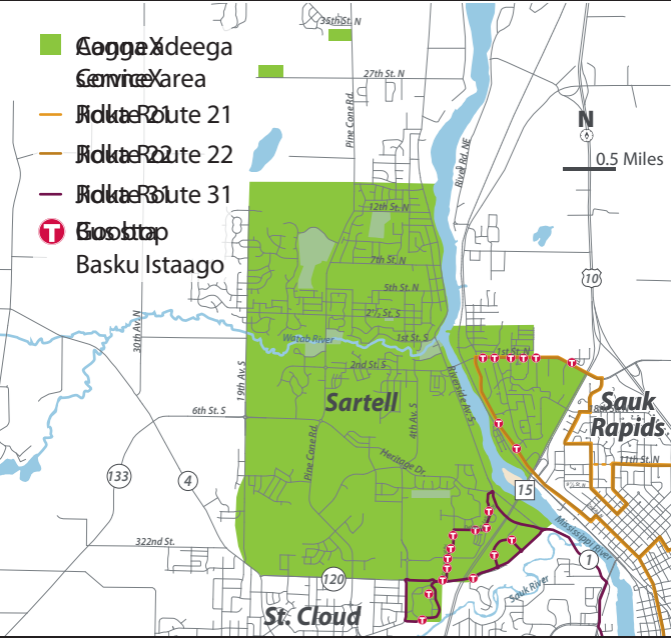

CONNEX (SOMALI)

Gaadiid qiimihiisa la awoodi karo, oo markii aad u baahato ah si aad ugu dhex socdaasho Sartell. Wuxuu kugu xirayaa sistamka baska Metro Bus wixii safar ah ee ka baxsan Sartell.

SHAQAYNAYA: 4/1/20-12/31/20

SAACADAH ADEEGA

Isniin-Jimco 6:30 AM-5 PM

Sabti 10:30 AM-2 PM & 3-6:30 PM

Axada 10-11 AM & Duhurkii-4 PM

Codsiyada basku waxay bilaabanayaan 15 daqiiqo kahor BILAABASHADA adeega illaa 15 daqiiqo kahor DHAMAADKA adeega.

ConneX waxay u adeegtaa dugsiga sare ee Sartell iyo Dugsiga Hoose ee Oak Ridge inta lagu jiro saacadaha caadiga ah, ee maalmaha shaqada. Adeeg iskuulada lagu tegayo oo lagaga imaanayo oo kali ah.

Uga kala wareeg basaska ConneX iyo basaska jidka jadwalka Joogtada ah goobaha basku istaago ee ku yaalla Jidadka Route **21, 22** iyo **31** ee Aagga Adeega ConneX.